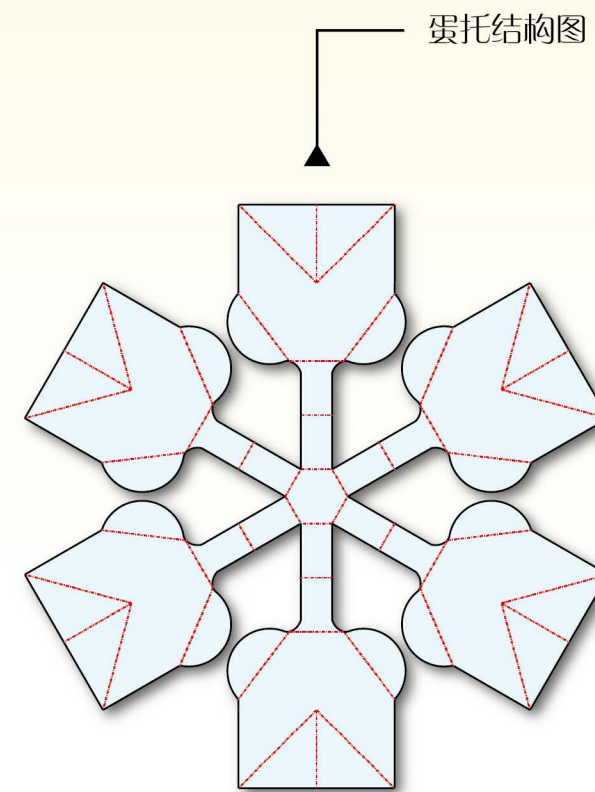

整体效果

莲花蛋托

堆码效果

部件构成

盒体结构图

蛋托结构图

本设计定位为高端鸡蛋包装，以绿色环保为设计理念，整体采用可回收纸系包装材料，分别在结构和装潢上进行了大胆的创新。

蛋托设计灵感来源于莲花，对鸡蛋分个放置，具有极佳的缓冲性能，可以给鸡蛋以充分保护；外部盒体采用蜂窝状稳定结构，美观便携、且便于堆码与拼排展示。装潢设计以稳重的棕红色为主调，体现产品的生态健康，很好地激发消费者的购买欲。