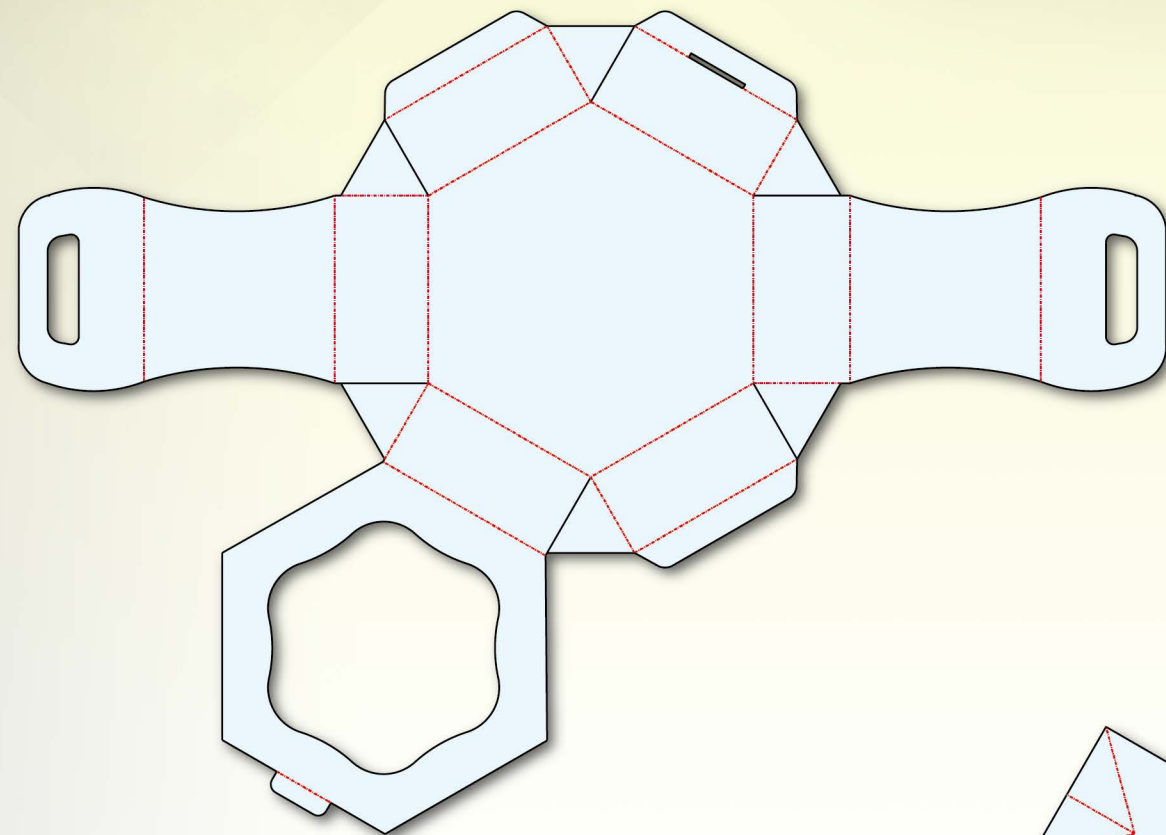

整体效果

莲花蛋托

堆码效果

部件构成

盒体结构图

蛋托结构图

本设计定位为高端鸡蛋包装，以绿色环保为设计理念，整体采用可回收纸系包装材料，分别在结构和装潢上进行了大胆的创新。

蛋托设计灵感来源于莲花，对鸡蛋分个放置，具有极佳的缓冲性能，可以给鸡蛋以充分保护；外部盒体采用蜂窝状稳定结构，美观便携、且便于堆码与拼排展示。装潢设计以稳重的棕红色为主调，体现产品的生态健康，很好地激发消费者的购买欲。