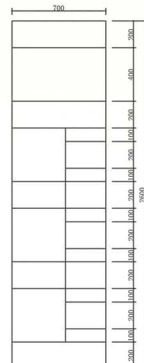

## 蜂巢系列

正视图

侧视图

俯视图

我们提取出蜂巢蜂房的六角形造型,运用“母体重复”、“夸张重组”等设计手法,设计出了可以由消费者随心情、随使用功能,自由DIY的多功能家具!

不同数量、不同大小的六边形单体不仅可以组装成各式各样的装饰书架,还可以组装成凳子或者单人床,同时还可以储物。

项目负责人: 荣宾 指导教师: 艾翔、刘东峰