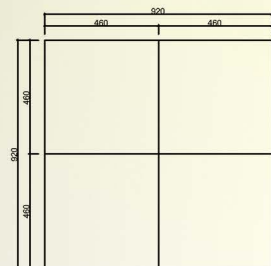

## 蜂巢系列

正视图

侧视图

俯视图

我们提取出蜂巢蜂房的六角形造型,运用“母体重复”、“夸张重组”等设计手法,设计出了可以由消费者随心情、随使用功能,自由DIY的多功能家具!

不同数量、不同大小的六边形单体不仅可以组装成各式各样的装饰书架,还可以组装成凳子或者单人床,同时还可以储物。

项目负责人: 荣宾 指导教师: 艾翔、刘东峰

## BOX 系列

我们设计的BOX系列多功能组合家具,设计灵感来源于中国太极。八个BOX单体通过不同的组合,可以变成一组紧凑的茶几,也可以变成四张小几和四只凳子,还可以变成一个电视柜和储物柜,用来存储物品。

顶视图 2000 1200

立面图 2000 1200