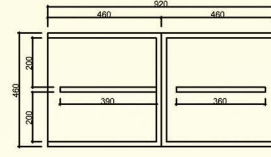

## 蜂巢系列

正视图

侧视图

俯视图

我们提取出蜂巢蜂房的六角形造型,运用“母体重复”、“夸张重组”等设计手法,设计出了可以由消费者随心情、随使用功能,自由DIY的多功能家具!

不同数量、不同大小的六边形单体不仅可以组装成各式各样的装饰书架,还可以组装成凳子或者单人床,同时还可以储物。

项目负责人: 荣宾 指导教师: 艾翔、刘东峰

## BOX 系列

我们设计的BOX系列多功能组合家具,设计灵感来源于中国太极。八个BOX单体通过不同的组合,可以变成一组紧凑的茶几,也可以变成四张小几和四只凳子,还可以变成一个电视柜和储物柜,用来存储物品。

顶视图 2000 1200

立面图 2000 1200