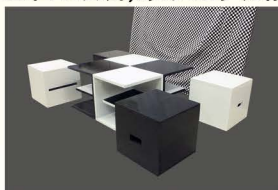

## 產品簡介

honeycomb创意多功能家具是节约型社会背景下的绿色设计产品。

honey comb创意多功能家具是设计师综合利用了解构、重组、可调式构造、交互技术等方法设计出来的‘一物多用’的多功能家具。

目前honey comb创意多功能家具拥有蜂巢系列、box系列、七巧板系列等,每个系列的产品都是由不同尺寸的同形态的单体家具组合而成,家具的功能都可以通过不同单体家具组合而成,家具的功能可以通过不同单体家具组合样式的变化而变化,每一种组合样式都可以巧妙的将坐、躺、观赏、收纳等功能全部实现,不仅节约空间、节约资源、提高了消费者工作生活的便利性,还可以让消费者参与到多功能家具互动体验的娱乐中来。

## 蜂巢系列

正视图

侧视图

俯视图

我们提取出蜂巢蜂房的六角形造型,运用“母体重复”、“夸张重组”等设计手法,设计出了可以由消费者随心情、随使用功能,自由DIY的多功能家具!

不同数量、不同大小的六边形单体不仅可以组装成各式各样的装饰书架,还可以组装成凳子或者单人床,同时还可以储物。

项目负责人: 荣宾 指导教师: 艾翔、刘东峰

## BOX 系列

我们设计的BOX系列多功能组合家具,设计灵感来源于中国太极。八个BOX单体通过不同的组合,可以变成一组紧凑的茶几,也可以变成四张小几和四只凳子,还可以变成一个电视柜和储物柜,用来存储物品。

顶视图 2000 1200

立面图 2000 1200

## 七巧板系列

根据“七巧板”游戏原理,采用三角形元素进行创意组合。如图,两个体块既可以组合成椅子,也可以组合成桌子,桌子的一侧还可以储物。

除了多种实用功能外,七巧板系列家具丰富多彩的搭配俨然把家具变成了一个艺术品,既装点了空间,也装点了心情。