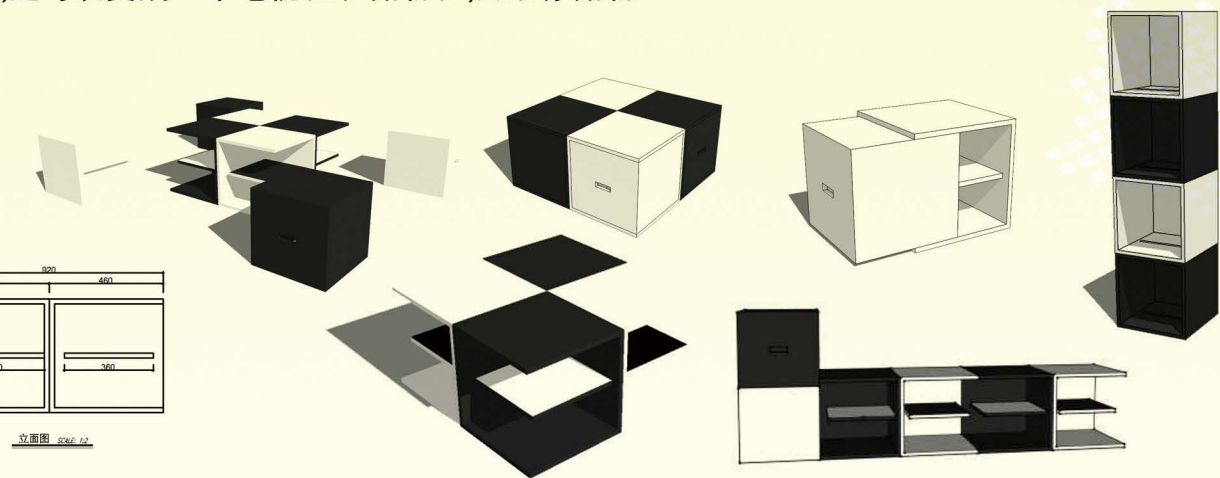

## 蜂巢系列

正视图

侧视图

俯视图

我们提取出蜂巢蜂房的六角形造型,运用“母体重复”、“夸张重组”等设计手法,设计出了可以由消费者随心情、随使用功能,自由DIY的多功能家具!

不同数量、不同大小的六边形单体不仅可以组装成各式各样的装饰书架,还可以组装成凳子或者单人床,同时还可以储物。

项目负责人: 荣宾 指导教师: 艾翔、刘东峰

## BOX 系列

我们设计的BOX系列多功能组合家具,设计灵感来源于中国太极。八个BOX单体通过不同的组合,可以变成一组紧凑的茶几,也可以变成四张小几和四只凳子,还可以变成一个电视柜和储物柜,用来存储物品。

顶视图 2000 1200

立面图 2000 1200

## 七巧板系列

根据“七巧板”游戏原理,采用三角形元素进行创意组合。如图,两个体块既可以组合成椅子,也可以组合成桌子,桌子的一侧还可以储物。

除了多种实用功能外,七巧板系列家具丰富多彩的搭配俨然把家具变成了一个艺术品,既装点了空间,也装点了心情。