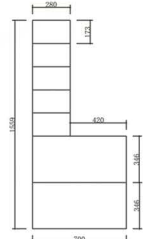

## 蜂巢系列

正视图

侧视图

俯视图

我们提取出蜂巢蜂房的六角形造型,运用“母体重复”、“夸张重组”等设计手法,设计出了可以由消费者随心情、随使用功能,自由DIY的多功能家具!

不同数量、不同大小的六边形单体不仅可以组装成各式各样的装饰书架,还可以组装成凳子或者单人床,同时还可以储物。

项目负责人: 荣宾 指导教师: 艾翔、刘东峰