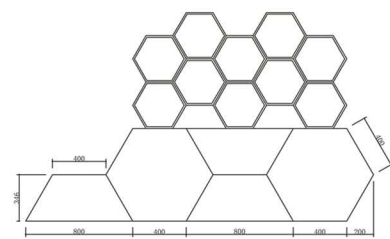

## 產品簡介

honeycomb创意多功能家具是节约型社会背景下的绿色设计产品。

honey comb创意多功能家具是设计师综合利用了解构、重组、可调式构造、交互技术等方法设计出来的‘一物多用’的多功能家具。

目前honey comb创意多功能家具拥有蜂巢系列、box系列、七巧板系列等,每个系列的产品都是由不同尺寸的同形态的单体家具组合而成,家具的功能都可以通过不同单体家具组合而成,家具的功能可以通过不同单体家具组合样式的变化而变化,每一种组合样式都可以巧妙的将坐、躺、观赏、收纳等功能全部实现,不仅节约空间、节约资源、提高了消费者工作生活的便利性,还可以让消费者参与到多功能家具互动体验的娱乐中来。

## 蜂巢系列

正视图

侧视图

俯视图

我们提取出蜂巢蜂房的六角形造型,运用“母体重复”、“夸张重组”等设计手法,设计出了可以由消费者随心情、随使用功能,自由DIY的多功能家具!

不同数量、不同大小的六边形单体不仅可以组装成各式各样的装饰书架,还可以组装成凳子或者单人床,同时还可以储物。

项目负责人: 荣宾 指导教师: 艾翔、刘东峰