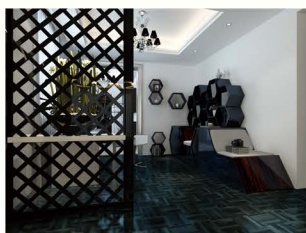

## 蜂巢系列

正视图

侧视图

俯视图

我们提取出蜂巢蜂房的六角形造型,运用“母体重复”、“夸张重组”等设计手法,设计出了可以由消费者随心情、随使用功能,自由DIY的多功能家具!

不同数量、不同大小的六边形单体不仅可以组装成各式各样的装饰书架,还可以组装成凳子或者单人床,同时还可以储物。

项目负责人: 荣宾 指导教师: 艾翔、刘东峰

## BOX 系列

我们设计的BOX系列多功能组合家具,设计灵感来源于中国太极。八个BOX单体通过不同的组合,可以变成一组紧凑的茶几,也可以变成四张小几和四只凳子,还可以变成一个电视柜和储物柜,用来存储物品。

顶视图 2000 1200

立面图 2000 1200

## 七巧板系列

根据“七巧板”游戏原理,采用三角形元素进行创意组合。如图,两个体块既可以组合成椅子,也可以组合成桌子,桌子的一侧还可以储物。

除了多种实用功能外,七巧板系列家具丰富多彩的搭配俨然把家具变成了一个艺术品,既装点了空间,也装点了心情。